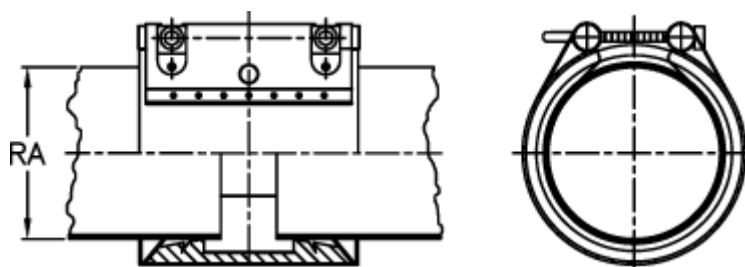

Varenummer: 025838120191
Beskrivelse: Norma Connect Kobling
FLEX E W2 Ø=191,0 EPDM, 13,7 bar

Mål

Note = Kontakt os for yderligere informationer.

RA = 191.0